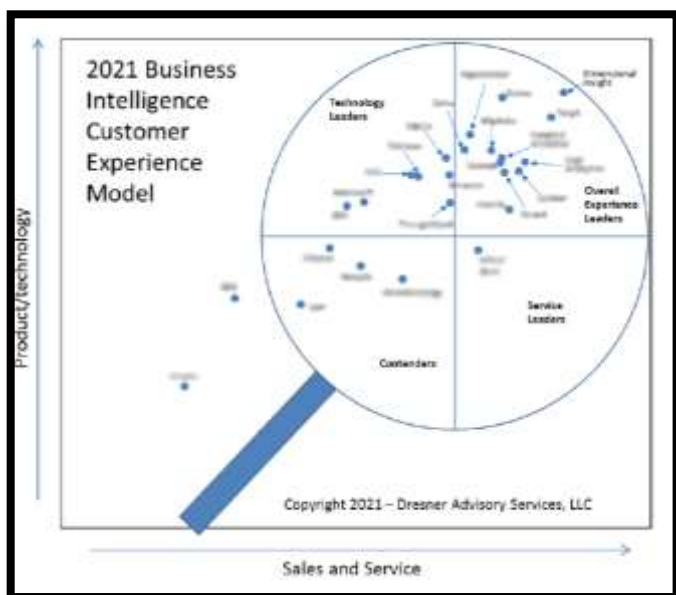

Diver Plataforma

La plataforma de Diver es un conjunto de soluciones de inteligencia empresarial, donde los usuarios accedan a los datos a través de una serie de opciones con interfaz en función de sus necesidades específicas de visualización y análisis de información.

Diver Platform Architecture

Nuestro entorno nos obliga a integrar todas fuentes de datos externas e internas para convertir todo ese conjunto de datos en conocimiento. Que es prioritario para poder prevenir riesgos y tomar ventaja de las posibles oportunidades que nos muestra el mercado.