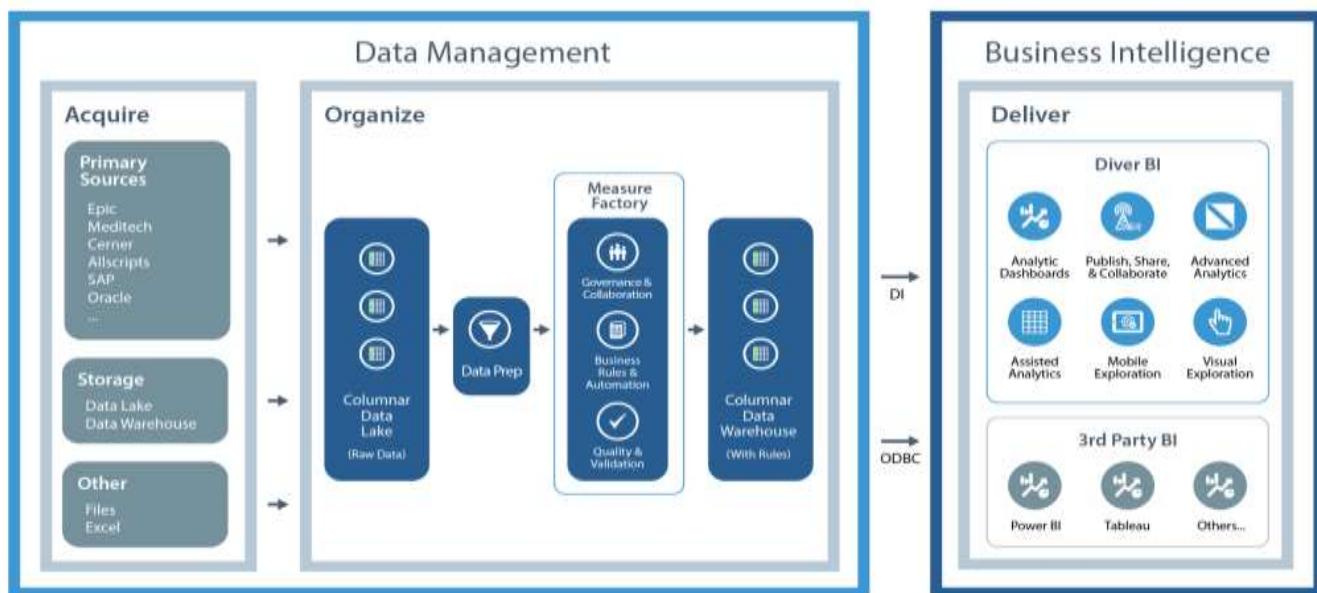

Diver Plataforma

La plataforma de Diver es un conjunto de soluciones de inteligencia empresarial, donde los usuarios accedan a los datos a través de una serie de opciones con interfaz en función de sus necesidades específicas de visualización y análisis de información.

Diver Platform Architecture

Nuestro entorno nos obliga a integrar todas fuentes de datos externas e internas para convertir todo ese conjunto de datos en conocimiento. Que es prioritario para poder prevenir riesgos y tomar ventaja de las posibles oportunidades que nos muestra el mercado.

Ya no necesita soluciones independientes para ingerir sus datos, validarlos, crear KPI, analizarlos y visualizarlos. Diver Platform lo hace todo. Nuestra tecnología única se basa en varias patentes de un equipo de desarrolladores graduados del MIT. Los datos pasan de un estado sin sentido (montones de números) a algo significativo y una fuente poderosa para el análisis y el descubrimiento críticos.