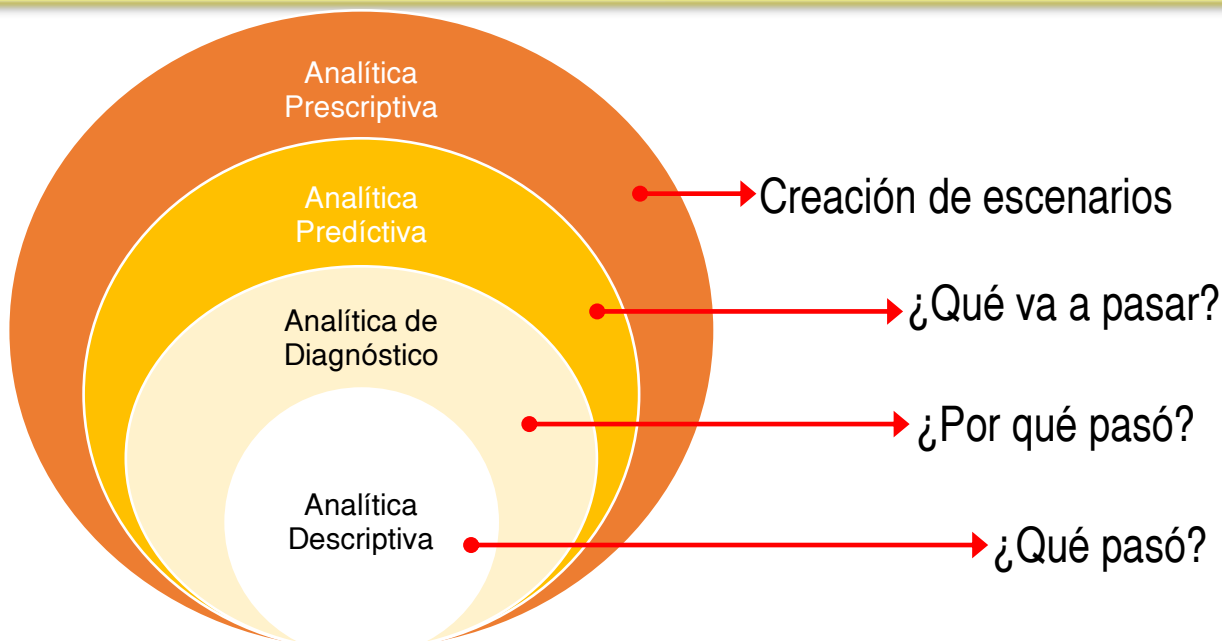

Ayudamos a mejorar la calidad de sus decisiones